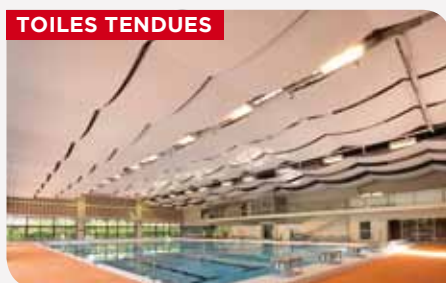

UNE QUESTION, UN PROJET

N'hésitez pas à nous contacter :
expert@sergeferrari.com

SOLUTIONS PLAFONDS

ÎLOTS, BAFFLES, PLAFONDS TENDUS, ÉLÉMENTS DÉCORATIFS SUSPENDUS

- Meilleure ambiance sonore favorisant l'écoute et le bien être global
- Intégration parfaite dans tous les locaux grâce à des solutions ultra-légères associées à la performance de nos matériaux souples
- Pré-industrialisation des panneaux dans nos ateliers afin de réduire le temps de pose